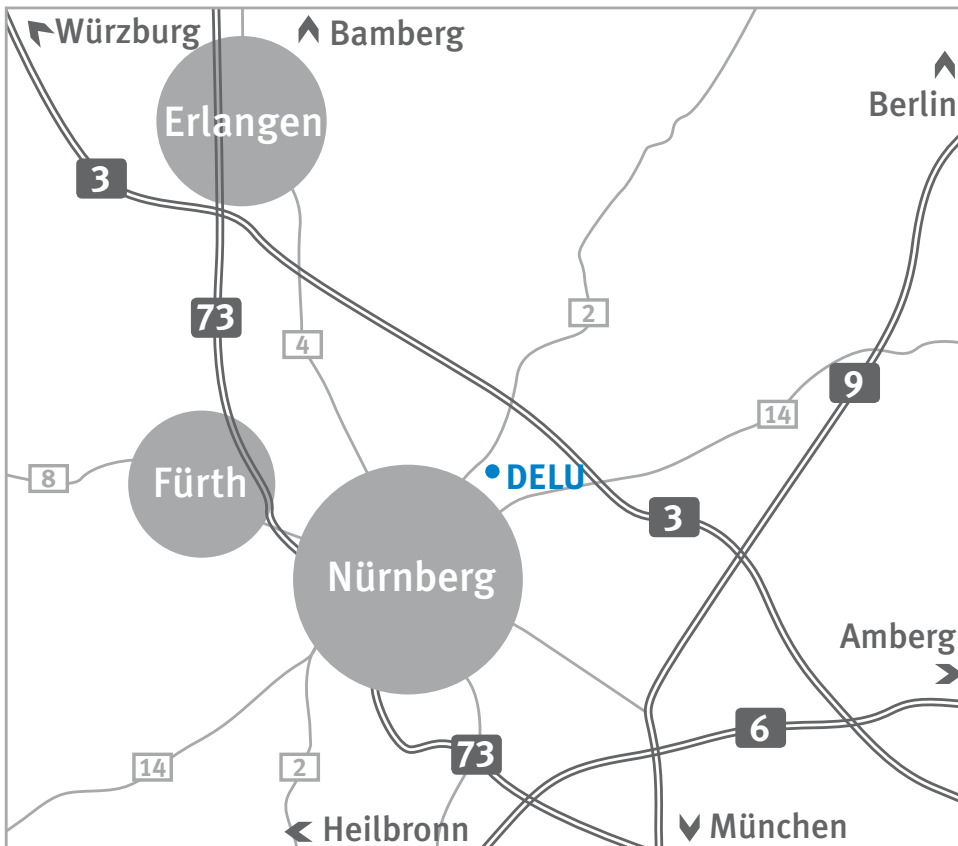

DEUTSCHE LUFTGLEITKISSENSYSTEME

DELU GmbH
Gebertstraße 7
D-90411 Nürnberg
Tel.: +49 (0)911 23 88 88 0
Fax: +49 (0)911 23 88 88 28
Email: info@delu-gmbh.de
www.delu-gmbh.de

Mit dem Auto erreichen Sie uns über die A3, A6, A9 oder A73. Folgen Sie einfach den Schildern Richtung *Nürnberg Flughafen* und nehmen Sie an der A3 die Ausfahrt 85 *Nürnberg Nord* in Richtung Nürnberg. Folgen Sie dann einfach der Anfahrtsskizze.